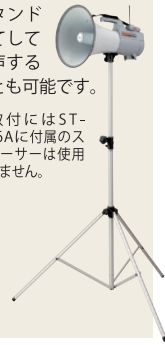

スタンド取付可能

スタンドを立てて拡声することも可能です。

※取付にはST-16Aに付属のスピーカーは使用しません。

防滴カバー付属

防滴カバーを付属しており、小雨時での使用も可能です。