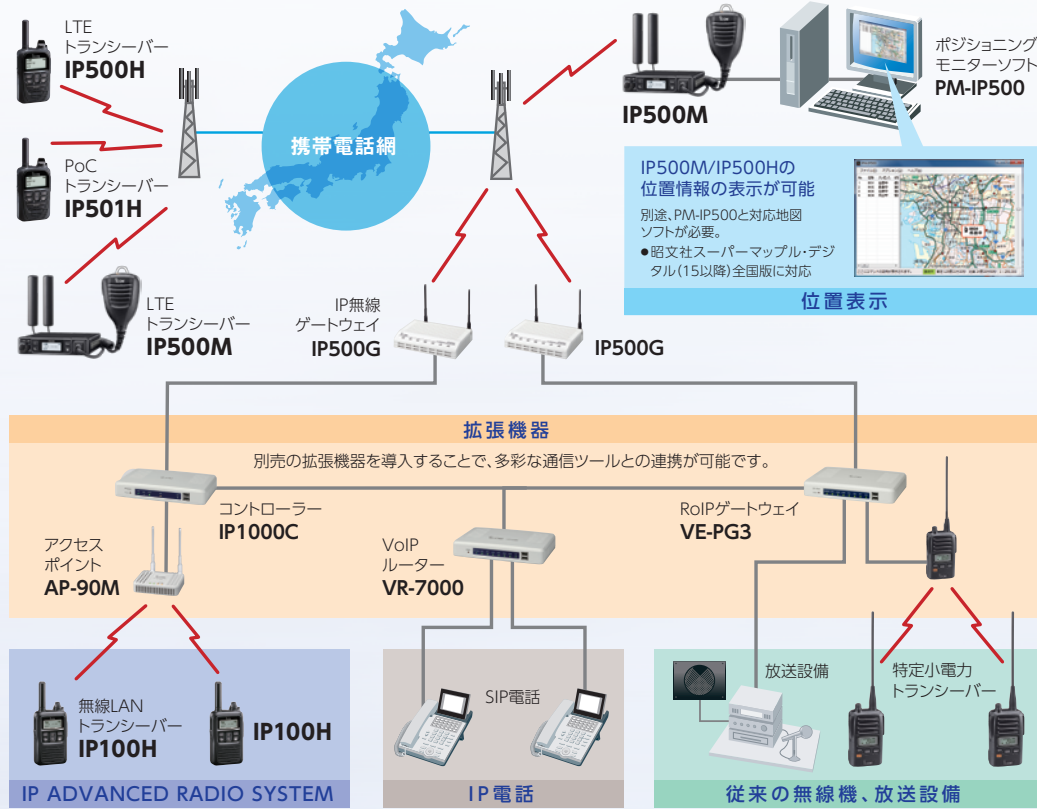

多彩な機能拡張

LINE UP

IP500Mと相互運用できる携帯機。

- ●業界最小クラスのコンパクトボディ
- ●イヤホンマイクなど豊富なオプションを用意

LTEトランスシーパー IP500H
PoCトランスシーパー IP501H

アクセスポイントのカバーエリアが通話範囲に*。

- ●スマートフォンやPC用のアクセスポイントが中継器に。
- ●VPNなど同一ネットワーク配下であれば離れた拠点間との通話にも対応。

無線LANトランスシーパー IP100H

*コントローラー IP1000Cが必要

対応アクセサリ

マイクホン

IP54 本体装着時
IP55 本体装着時

防水スピーカー HM-204
デンキ付きマイクホン HM-230
スタンドマイクホン SM-28
マグネット基台付マイクホン AM-5

スピーカー

外部スピーカー SP-30
外部スピーカー SP-35

ケーブル

マイクホン延長ケーブル (2.5m) OPC-647*
マイクホン延長ケーブル (2.5m) [モジュラープラグ防水タイプ] OPC-2355

その他

卓上電源 PS-230A
マイク分岐BOX OPC-2330

*OPC-647を使用したとき、本製品、およびHM-204、HM-230の防塵/防水性能は維持できません。
●その他のオプションは、アイコムHPをご参照ください。

IP54…試験用粉塵を1mあたり2kgの割合で浮遊させた中に8時間放置したのちに取出して、無線機として機能することです。また、いかなる方向からの水の飛まつを受けても有害な影響のないことです。
IP55…試験用粉塵を1mあたり2kgの割合で浮遊させた中に8時間放置したのちに取出して、無線機として機能することです。また、注水ノズル(内径6.3mm)をすべての方向に使用して、3mの距離から、1分間に1m当たり約12.5リットルの水を3分間以上注入後、無線機として正常に機能することです。

【無線LANについてのご注意】 ◆本製品の5GHz帯無線LANは、屋内使用に限定されています。DFS機能によりレーダーの電波を検出した場合、通話を継続するため、5.2GHz帯(屋内限定使用)のチャンネルに変更されます。5.6GHz帯の場合でも、屋外では使用しないでください。◆自動車内は屋外となりますので、5GHz帯を使用できません。自動車内で無線LAN機能を利用する場合は、2.4GHz帯を使用してください。

アイコム株式会社 本社 547-0003 大阪市平野区加美南1丁目1-32 **www.icom.co.jp** 高品質がテーマです。

北海道営業所	003-0806	札幌市白石区菊水6条2丁目2-7	TEL 011-820-3888
仙台営業所	980-0014	仙台市青葉区本町3-6-18 5F	TEL 022-281-8623
東京営業所	103-0007	東京都中央区日本橋浜町3丁目42-3	TEL 03-5847-0722
名古屋営業所	468-0066	名古屋市天白区元八事3丁目249	TEL 052-832-2525
大阪営業所	547-0004	大阪市平野区加美鞍作1丁目6-19	TEL 06-6793-0331
広島営業所	730-0051	広島市中区大手町5丁目1-1	TEL 082-544-1717
四国営業所	760-0071	高松市藤塚町3丁目19-43	TEL 087-835-3723
九州営業所	815-0082	福岡市南区大楠2丁目17-29	TEL 092-534-5900

注意 正しく安全にお使いいただくため、ご使用前に必ず「取扱説明書」をよくお読みください。

1. ●規格・仕様・外觀等は改良のため予告なく変更することがあります。
   - ●4G LTEの回線状況(混雑)などにより、音声の遅延や途切れ、不達が発生することがあります。
   - ●安全運転のため、無線機を身体に付けた状態で運転しないでください。
   - ●製品の色は印刷の関係上、実際のもものと多少違うことがあります。
   - ●アイコム株式会社、アイコム、ICOMロゴ、コマンドマイクはアイコム株式会社の登録商標です。
2. 2017年11月作成 KMQ720C1