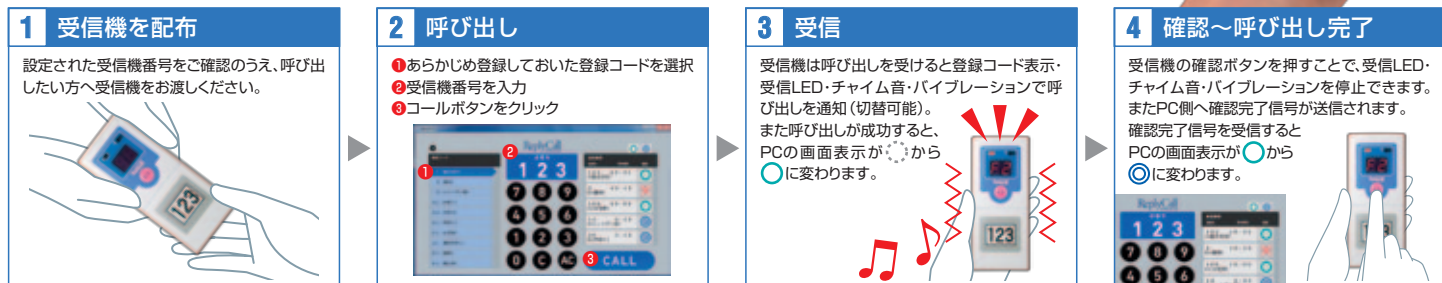

最大500台の受信機に対応!
255個までの登録コードをワンタッチで受信機へ送信。
業務のより円滑な遂行を可能にします。

Windows7/8/8.1対応

**USB
接続**

PC/タブレットを活用して 受信機をかんたん呼び出し

送信機とWindows PC*をUSB接続することにより、マウス操作やタッチパネル操作での受信機呼び出しや登録コードの送信などが可能。従来のリプライコールを上回る高機能&高操作性を実現しています。

*Windows 7/8/8.1を搭載するPCならびにタブレットに対応

「呼び出し」が完了したことを PC側で確認可能

送信した登録コードが受信機に届いたかどうかや、受信者が受信を確認したかどうかを、PCの画面上で確認できます。通信エラーになった場合には、PCから簡単操作で登録コードを再送できるため、業務をスムーズに進行できます。

受信機は最大500台まで対応。 255個までの登録コードを管理

1台のリプライコールPCが対応可能な受信機数は最大500台。業務の可能性を大きく広げるパワフル設計です。またPC側で255の登録コード*の管理に対応。受信機へワンタッチで登録コードを送信できます。

*1〜FFまでの英数字の組み合わせ。事前にA1は本部などと決めておくことで業務を円滑に進行することが可能になります。

受信機に呼び出しコードを表示。 呼ばれている場所がすぐに判明

呼び出しを受けると、受信機の表示窓に登録コードを表示。どこから呼ばれているかが、すぐにわかります。また受信LED・チャイム音・バイブレーションなどでも呼び出しをお知らせ。呼び出しを見逃す心配がありません。

操作の流れ

使い勝手に優れた機能を多数搭載。 ReplyCall リプライコールPC

画面上で通信履歴などを確認可能。トラブルを防止

PC用アプリケーションの画面右側では「通信履歴」を表示。受信機の呼び出し状況を、わかりやすいアイコン表示により、ひと目で確認することができます。設定により、「受信機受信」や「呼び出し完了」の受信機を非表示にすることも可能。通信エラーが発生している受信機や呼び出しが完了していない受信機だけが表示されるため、トラブル対応が容易になります。通信エラーの受信機へは、ダブルクリック+コールボタンクリックの簡単操作で再送することができます。