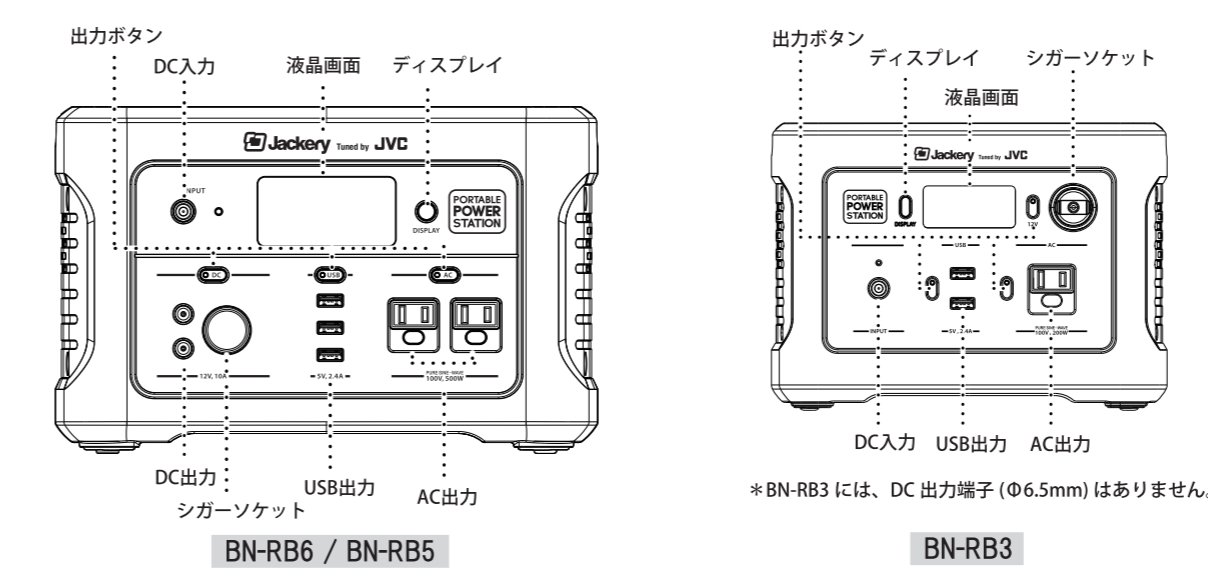

■本機の仕様および外観は、改善のため予告なく変更することがあります。

充電式電池のリサイクルについて

本機はリサイクル可能な充電電池を内蔵しています。本機を廃棄するときは、JVC ケンウッドカスタマーサポートセンターにご相談ください。充電電池の取りはずしはお客様自身では行わないでください。

Li-ion 20

安全上のご注意

ご使用前の前にこの「安全上のご注意」をよくお読みのうえ、正しくお使いください。

- **警告**
  - **火のそばや炎天下の車内、熱器具の周辺など高温になる場所で使用したり、放置しない**
    発熱や発火、破裂する原因になります。
  - **強い衝撃を与えたり、投げつけたりしない**
    発熱や発火、破裂する原因になります。
  - **水など、液体を入れたり、濡らしたりしない**
    発熱や発火の原因になります。
  - **ぬれた手で本体や接続するケーブルをさわらない**
    火災や感電の原因になります。
  - **端子部に金属類を差し込まない**
    発熱や発火の原因になります。
  - **雷が鳴りだしたら、電源プラグにふれない（充電をしない）**
    感電の原因になります。
  - **接続ケーブルは確実に差し込む**
    差し込みが不十分な場合だと、発熱したりほこりが付着して火災や感電の原因になります。

注意

- **物を載せたり、不安定な場所に置かない**
  倒れたり、落ちたりしてけがの原因になります。
- **付属の電源コード以外は使用しない**
  また、付属の電源コードを本機以外には使用しない
  発熱や発火、破裂する原因になります。
- **ACアダプターの取り扱いについて**
  - ・付属の AC アダプター以外は使用しないでください。 火災や感電の原因になります。
  - ・AC アダプターは使用中に熱を持ちます。布や毛布でおおったり、包んだりしないでください。火災の原因になります。
  - ・付属の AC アダプターを本機以外の機器には使用しないでください。

各部のなまえ

使用機器への給電の目安

	LED 照明スタンド (12W)	スマートフォン (充電回数)	32 インチ液晶 T V (80W)	扇風機 (30W)	電気毛布 (60W)	電気調理器 (350W)
BN-RB6	約 44 時間	約 35 回	約 6 時間	約 17 時間	約 8 時間	約 1 時間
BN-RB5	約 36 時間	約 29 回	約 5 時間	約 14 時間	約 7 時間	約 1 時間
BN-RB3	約 22 時間	約 17 回	約 3 時間	約 8 時間	約 4 時間	動作せず

*使用する機器の状態や使用状況により変わります。

- **絵表示について**
  製品を安全に正しくお使いいただき、お客様や他の人々への危害や財産への損害を未然に防止するための表示です。内容をよく理解してから本文をお読みください。

警告 この表示を無視して、誤った取り扱いをすると、人が死亡または重傷を負う可能性が想定される内容を示しています。

注意 この表示を無視して、誤った取り扱いをすると、人が傷害を負う可能性が想定される内容または物的損害の発生が想定される内容を示しています。

- **絵表示の説明**
  - 注意をうながす記号
  - 行為を指示する記号
  - 行為を禁止する記号

警告

- **万一、次のような異常が発生したときはすぐに使用をやめる**
  - ・煙が出ている、異臭がする
  - ・内部に水や異物が入ったとき
  - ・落したり、破損したとき
  - ・電源コード (AC アダプター) が傷んだとき
- このような異常発生したまま使用をしていると、火災や感電の原因になります。すぐに AC アダプターをコンセントから抜いてください。煙が出なくなることを確認してから販売店に修理を依頼してください。お客様による修理は危険ですから絶対におやめください。

- **分解、改造しない**
  故障、発熱、火災・感電の原因になります。
- **表示された電源電圧以外で使用しない**
  故障、発熱、火災・感電の原因になります。 本機を使用できるのは日本国内のみです。
  This set is designed for use in Japan only and cannot be used in any other country.

ご相談窓口におけるお客様の個人情報は、お問い合わせへの対応、修理および確認に使用し、適切に管理を行い、お客様の同意なく個人情報を第三者に提供または開示することはありません。

ご相談や修理は

製品についてのご相談や修理のご依頼は、お買い上げの販売店にご相談ください。転居されたり、贈答品などでお困りの場合は、下記の相談窓口にご相談ください。

お買い物相談や製品についての全般的なご相談
JVCケンウッドカスタマーサポートセンター

0120-2727-87

携帯電話・PHS・一部のIP電話・FAXなどからのご利用は
携帯電話・PHS **0570-010-114** (ナビダイヤル)
一部IP電話 **045-450-8950**
FAX **045-450-2308**

輸入事業者 **株式会社 JVCケンウッド**
〒221-0022 神奈川県横浜市神奈川区守屋町 3-12