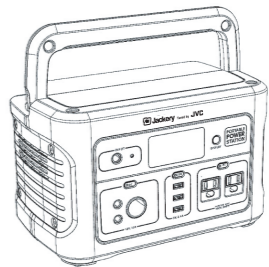

取扱説明書

ポータブル電源 BN-RB6 / BN-RB5 / BN-RB3

BN-RB6
BN-RB5

BN-RB3

ご購入ありがとうございます。
ご使用前の前にこの「取扱説明書」をよくお読みのうえ、正しくお使いください。
特に「安全上のご注意」は、必ずお読みいただき、安全にお使いください。
お読みになったあとは、保証書と一緒に大切に保管してください。

JD8416-000D

使用上のご注意

- 本機は防塵・防水仕様ではありませんので、ほこりや水、海水などがかからないように注意してください。また、手がぬれた状態で本機を操作しないでください。
- ほこりが多い場所や高温多湿の場所での充電および使用、放置をしないでください。
- 本機を不安定な場所に置かないでください。必ず、平坦で安定した場所に置いて使用してください。
- 本機の通風孔は、安全上絶対にふさがないでください。また、本機の各面から5cm以上スペースを空けてください。
- 充電または給電中は本機が温かくなります（故障ではありません）ので、周囲には物を置かないでください。
- 本機接続機器のケーブルを差すときは、真っすくな向きに差してください。
- 接続機器のケーブルを抜くときは、必ずプラグ部を持って抜いてください。ケーブルを引っ張ったり折り曲げると、断線などの原因となります。
- 給電する機器の充電制御や充電状況、環境などにより給電できない、または急速充電にならない場合があります。
- 充電または給電中はラジオやチューナー、テレビなどに雑音が入る場合があります。雑音が入る場合には、それらの製品から離れた場所でお使いください。
- 心臓にペースメーカーを装着している方は使用しないでください。ペースメーカーが、本機の影響を受ける恐れがあります。
- 本体が汚れたら柔らかい布でからぶきしてください。汚れがひどいときは、水または薄めた中性洗剤でふきとってください。シンナーやベンジンなどは絶対に使わないでください。

故障かな？と思ったら

- **充電できない** → ACアダプターまたはシガーアダプターが正しく接続されているか確認してください。本機の充電温度範囲内（0℃～40℃）で充電してください。
- **給電できない** → 本機の充電残量を確認してください。充電残量が低下している場合は、本機を充電してください。

主な仕様

- 【BN-RB6】 【BN-RB5】
 - 充電電池タイプ : リチウムイオン充電電池
 - 充電電池容量 : 626Wh (29Ah/21.6V) 174,000mAh (BN-RB6) 518Wh (24Ah/21.6V) 144,000mAh (BN-RB5)
 - 入力 : DC25.2V / 3.5A
 - AC出力 : AC100V / 5A 60Hz 500W(瞬間最大 1000W)
 - USB出力 : 最大 30W DC5V / 2.4A USB タイプ A×3
 - DC出力 : 最大 120W DC12V / 10A シガーソケット × 1 DC12V / 7A Φ6.5mm DC 端子 × 2
 - 充電時間 : ACアダプター使用時 約 9 時間 (BN-RB6) 約 8 時間 (BN-RB5) シガーアダプター使用時 約 18 時間 (BN-RB6) 約 16 時間 (BN-RB5)
 - 充電温度 : 0℃～40℃
 - 動作温度 : -10℃～40℃
 - 最大外形寸法 : 幅 30cm×高さ 19.2cm×奥行 19.3cm
 - 質量 : 6.4kg
 - 付属品 : ACアダプター (JD1033-000A)、シガーアダプター、ポーチ
- 【BN-RB3】
 - 充電電池タイプ : リチウムイオン充電電池
 - 充電電池容量 : 311Wh (21.6Ah/14.4V) 86,400mAh
 - 入力 : DC12V / 5A
 - AC出力 : AC100V / 2A 60Hz 200W(瞬間最大 400W)
 - USB出力 : 最大 24W DC5V / 2.4A USB タイプ A×2
 - DC出力 : 最大 120W DC12V / 10A シガーソケット × 1
 - 充電時間 : ACアダプター使用時 約 9 時間 シガーアダプター使用時 約 9 時間
 - 充電温度 : 0℃～40℃
 - 動作温度 : -10℃～40℃
 - 最大外形寸法 : 幅 23.1cm×高さ 16.8cm×奥行 13.4cm
 - 質量 : 3.6kg
 - 付属品 : ACアダプター (JD1034-000A)、シガーアダプター、ポーチ