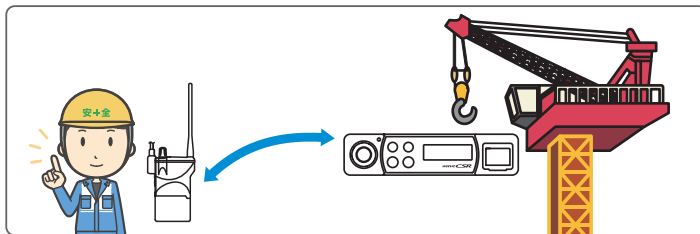

●MCA 方式

空きチャンネルを自動的に探す MCA（マルチチャンネルアクセス）方式を搭載。空きチャンネルを探す手間が不要です。

●多彩な呼出し

[コード番号と一斉呼出し]

基本的に通話は相手と二人一組の通話ですが、二組以上でもコード番号をそれぞれ変えておけば、同じコード番号に合わせた者同士が通話できます。

さらに全員に対して通報する一斉呼出しも可能です。

※一斉呼出しを行う場合は初期設定が必要です。