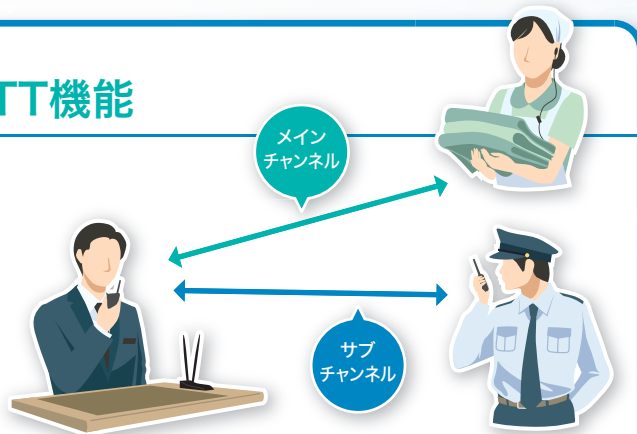

サブチャンネルPTT機能

お知らせボタン機能

免許・資格不要

47ch<単信 20ch / 中継 27ch>

RoHS指令対応

仕事ができる、コンパクトな実力派。

- レストラン/飲食店 ●ショッピングモール ●アパレル ●カーディーラー
- ホームセンター ●工事/建設現場 ●イベント運営管理 ●来場者/車の誘導...etc.

通話相手を瞬時に切り替え

サブチャンネルPTT機能

サイドキーにサブチャンネルを割り当てることで、チャンネルの切り替え操作なしに、メインチャンネルとサブチャンネルの通信相手を切り替えることができます。

手が離せない時でも即応

お知らせボタン機能

接客中や電話中など、手が離せないシーンでも、あらかじめ録音しておいたメッセージ(10秒以内)を送信して、すぐに応答することができます。

電話中で手が離せない

後で連絡いたします。

ワンタッチで録音しておいたメッセージを送信