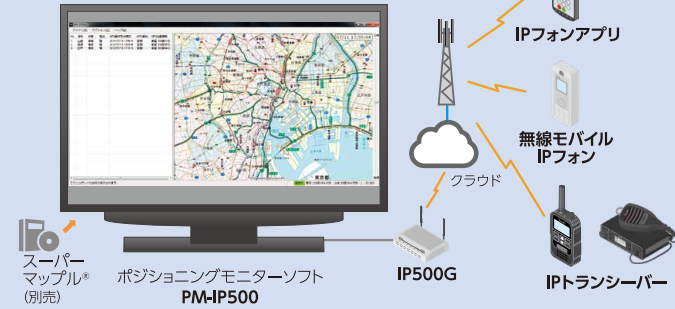

IP510H

■ 端末位置情報を利用した各種サービス(オプション)に対応

オンプレミス型

別売りのIP無線ゲートウェイIP500G^{※1}を導入することで、パソコン上に端末のリアルタイムな位置情報を表示させることができます^{※2}。

※1 IP500Gは、au 4G LTE網にのみ通信可能。他にIP501M、IP500M、VE-PG4でも表示可能。
 ※2 別途、対応地図ソフトが必要。昭文社スーパーマップル・デジタル[®] (15以降)全国版に対応。