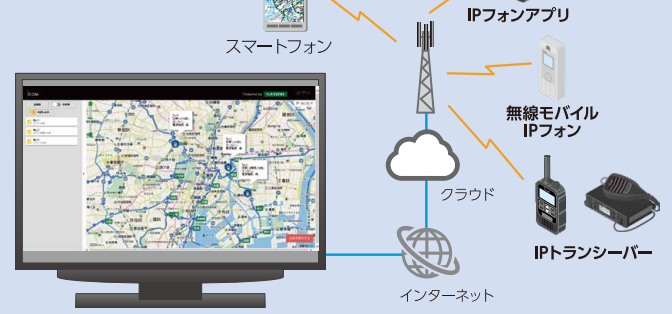

Webブラウザ型

IP無線動態管理サービスをご契約いただくことで、IPトランシーバー端末の位置情報はもとより、渋滞情報や天候情報などさまざまな情報を統合し、スマートフォンやタブレット上のブラウザ^(https://icom.navitime.biz/)に表示させることも可能です。ブラウザ上で表示できるので、関係者だけではなく、公開情報としての扱いも可能です。

※サポートの終了にともない、Internet Explorerは非推奨ブラウザとなりました。