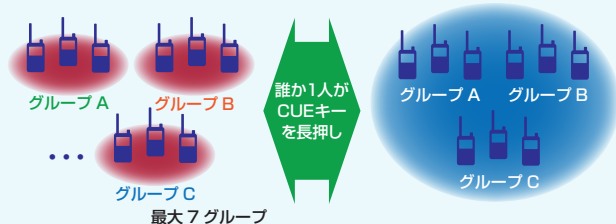

シンプルキーモデル **SRS90**

多機能キーモデル **SRS95**

オールインワンパッケージ SRS90 PKG / SRS95 PKG 付属品

2350mAh リチウムイオンバッテリー (SBR-51LI)、デスクトップ1ポケット充電スリーブ (SBH-59)、ACアダプタ (SAD-35A)、ベルトクリップ

チームワークの輪が広がる YAESU CONNECT PRO

テレポート機能 (特許) で混信をシャットアウト スタッフの連絡をより確実にサポート

業務に合わせて4つのモードを選択できます

1つのグループで混信回避をするモード MCM (マルチチャンネルモニター)

- 1** ヤエス コネクト プロは、2つの受信部で同時にチャンネルをモニターする混信回避機能を搭載しています。
使用しているチャンネルに混信があると瞬時にモニターしている混信のないチャンネルへ移動して混信を回避します。
混信が起こったことも気づかずに通話を行うことができます。

2つのグループで使うモード

- 2** ホテルでのフロント周りの連絡とフロアレ스토랑内の連絡などで、同じエリアに2つの部門が別々に連絡を取り合うような業務に最適なモードです。マネージャーは両方のグループを同時に聞くことができますので常に全体の動きを把握できます。
通常はグループ内だけで連絡を行います。緊急時などの場合はマージ機能で簡単にグループの垣根を無くして全てのスタッフが連絡を取り合うことができます。

3~7グループで使うモード

- 3** フロント係、客室係、駐車場、レストランなど、複数のグループが別々に連絡を取り合う大型ホテルなどでの連絡に最適なモードです。
グループの間の移動もワンタッチでできます。
通常はグループ内だけで連絡を行います。緊急時などの場合はマージ機能で簡単にグループの垣根を無くして全てのスタッフが連絡を取り合うことができます。

4 ヤエス コネクト を使わないモード

ヤエス コネクト プロの機能を持たないトランシーバーと通話する時のモードです。画面に表示されている1つのチャンネルだけで通話をおこないます。