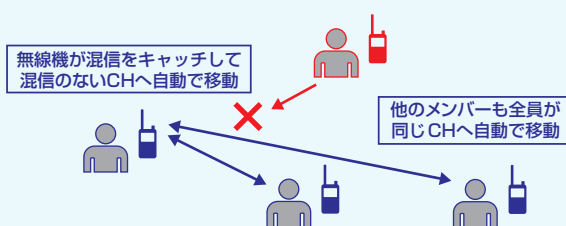

シンプルキーモデル **SRS90**

多機能キーモデル **SRS95**

オールインワンパッケージ SRS90 PKG / SRS95 PKG 付属品

2350mAh リチウムイオンバッテリー (SBR-51LI)、デスクトップ1ポケット充電スリーブ (SBH-59)、ACアダプタ (SAD-35A)、ベルトクリップ

チームワークの輪が広がる YAESU CONNECT PRO

テレポート機能 (特許) で混信をシャットアウト スタッフの連絡をより確実にサポート

業務に合わせて4つのモードを選択できます

1つのグループで混信回避をするモード MCM (マルチチャンネルモニター)

- 1** ヤエス コネクト プロは、2つの受信部で同時にチャンネルをモニターする混信回避機能を搭載しています。
使用しているチャンネルに混信があると瞬時にモニターしている混信のないチャンネルへ移動して混信を回避します。
混信が起こったことも気づかずに通話を行うことができます。

2つのグループで使うモード

- 2** ホテルでのフロント周りの連絡とフロアレ스토랑内の連絡などで、同じエリアに2つの部門が別々に連絡を取り合うような業務に最適なモードです。マネージャーは両方のグループを同時に聞くことができますので常に全体の動きを把握できます。
通常はグループ内だけで連絡を行います。緊急時などの場合はマージ機能で簡単にグループの垣根を無くして全てのスタッフが連絡を取り合うことができます。

3~7グループで使うモード