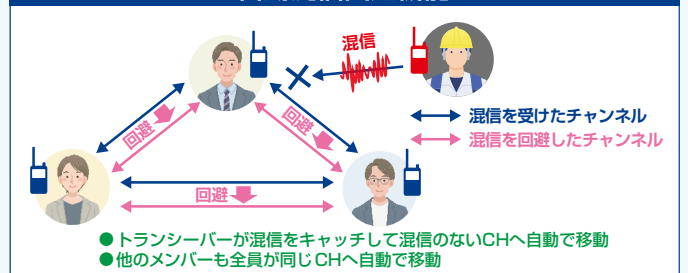

豊富なイヤピースアクセサリ

ヤエス コネクトを使わない一般モードにも対応

ヤエス コネクトは自動混信回避 いつもスタッフとつながる、、、だから安心 新時代の業務用通信機です

ヤエス コネクト・ライト (特許出願中)

- 1つの受信部で混信を回避するDCM (デュアル チャンネル モニター) システムです
- 混信があると瞬時に自動で混信を回避します
- グループ間の移動もワンタッチでできます
- マージ機能でグループの垣根をとって一斉連絡ができます

ヤエス コネクト・プロ (特許出願中)

- 2つの受信部で複数の混信をシャットアウト、プログレードの混信回避機能 MCM (マルチ チャンネル モニター) システムです
- 複数の混信があるときでも瞬時に自動で混信を回避します
- グループ間の移動もワンタッチでできます
- マージ機能でグループの垣根をとって一斉連絡ができます
- 割り込み連絡ができるオンデマンドモードでいつもスピーディーで効率的な連絡が行えます

SRS30 シリーズ ヤエス コネクト・ライトの特長

簡単操作

自動混信回避機能

グループに分かれていても一斉連絡ができるマージ機能

ワンクリックハンズフリー機能

エリアリサーチ機能

エアークローン機能

1つのグループで使う