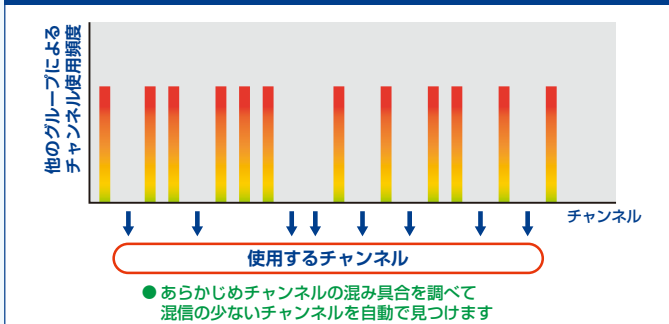

SRS30 シリーズ ヤエス コネクト・ライトの特長

簡単操作

自動混信回避機能

グループに分かれていても一斉連絡ができるマージ機能

ワンクリックハンズフリー機能

エリアリサーチ機能

エアークローン機能

1つのグループで使う