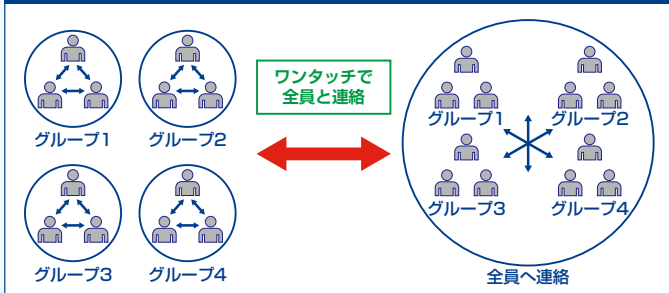

SRS30 シリーズ ヤエス コネクト・ライトの特長

簡単操作

自動混信回避機能

グループに分かれていても一斉連絡ができるマージ機能

ワンクリックハンズフリー機能

エリアリサーチ機能

エアークローン機能

1つのグループで使う