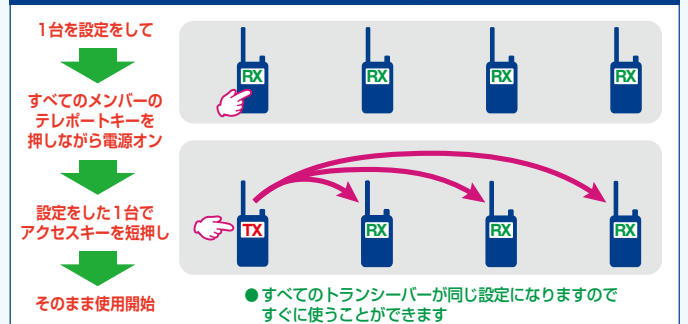

SRS30 シリーズ ヤエス コネクト・ライトの特長

簡単操作

自動混信回避機能

グループに分かれていても一斉連絡ができるマージ機能

ワンクリックハンズフリー機能

エリアリサーチ機能

エアークローン機能

1つのグループで使う

アクセサリ

ヤエス コネクト対応 タイピンマイク & イヤホン (送受信の切り替えはタイピンマイクで行います)

● イヤホン一体型 ストレート型φ3.5mm防水ねじ込みプラグ

耳かけ付きオープンエア型 (S)

SMEPC-100

3,740円 (税込)

マイクケーブル: 約75cm

イヤホンケーブル: 約50cm (ストレートコード)