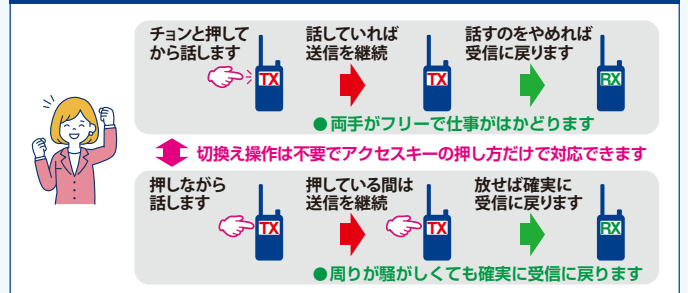

ヤエス コネクト・プロ (特許出願中)

- 2つの受信部で複数の混信をシャットアウト、プログレードの混信回避機能 MCM (マルチ チャンネル モニター) システムです
- 複数の混信があるときでも瞬時に自動で混信を回避します
- グループ間の移動もワンタッチでできます
- マージ機能でグループの垣根をとって一斉連絡ができます
- 割り込み連絡ができるオンデマンドモードでいつもスピーディーで効率的な連絡が行えます

SRS30 シリーズ ヤエス コネクト・ライトの特長

簡単操作

自動混信回避機能

グループに分かれていても一斉連絡ができるマージ機能

ワンクリックハンズフリー機能

エリアリサーチ機能

エアークローン機能

1つのグループで使う

- ボリュームと送話のアクセスキーを押すだけで連絡ができる簡単操作
- 混信があると瞬時に混信のないペアチャンネルへ移動して混信を回避しますので、混信が起こったことも気づかずに通話を行うことができます
- 混信が煩雑に起こるときは、簡単に別のペアチャンネルへ移動できます
- ホットライン機能でグループ内の特定のメンバーとだけ通話が可能

2~4グループで使う

- フロント係、客室係、駐車場、レストランなど複数のグループが別々に連絡を取り合うホテル・旅館に最適です
- 業務に合わせて2~4グループを選択できます
- 混信があると瞬時に混信のないチャンネルへ移動して混信を回避します
- 緊急時にマージ機能で簡単に全てのスタッフが連絡を取り合うことができます
- グループの間の移動もワンタッチでできます