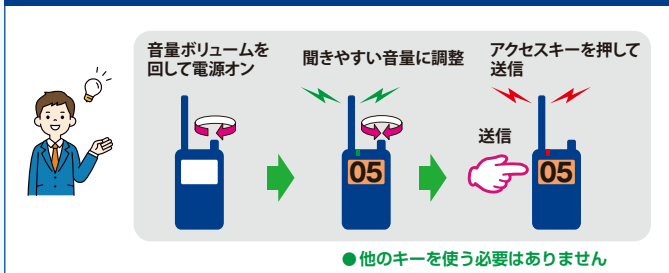

ヤエス コネクトは自動混信回避 いつもスタッフとつながる、、、だから安心 新時代の業務用通信機です

ヤエス コネクト・ライト (特許出願中)

- 1つの受信部で混信を回避するDCM (デュアル チャンネル モニター) システムです
- 混信があると瞬時に自動で混信を回避します
- グループ間の移動もワンタッチでできます
- マージ機能でグループの垣根をとって一斉連絡ができます

ヤエス コネクト・プロ (特許出願中)

- 2つの受信部で複数の混信をシャットアウト、プログレードの混信回避機能 MCM (マルチ チャンネル モニター) システムです
- 複数の混信があるときでも瞬時に自動で混信を回避します
- グループ間の移動もワンタッチでできます
- マージ機能でグループの垣根をとって一斉連絡ができます
- 割り込み連絡ができるオンデマンドモードでいつもスピーディーで効率的な連絡が行えます

SRS30 シリーズ ヤエス コネクト・ライトの特長

簡単操作